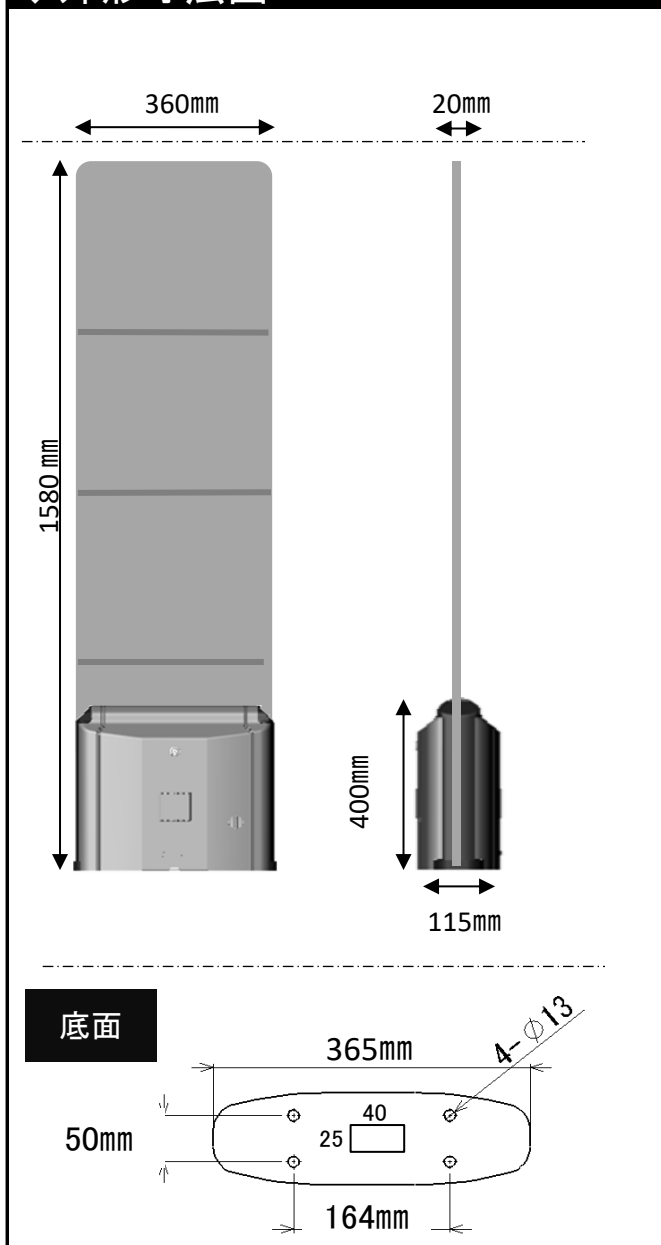

WG・S/TELLA 製品仕様書

◆外形寸法図

◆本体仕様

品名	WG・S/TELLA	
品番	ソロタイプ	A01108-12
	セパレート(RX)	A01108-10
	セパレート(TX)	A01108-11
感知距離 (ハードタグ使用時)	ソロタイプ	1,200mm(サイド方向)
	セパレートタイプ	1,600mm~1,800mm(ゲート間)
外寸	パネル部	W360×H1580×D20
	台座部	W365×H400×D115
重量	約16.0kg	
材質	アクリル、ABS樹脂	
電源電圧	AC100V 50/60Hz	
消費電源	通常時12W (最大24W)	
設置場所	屋内専用	

◆機能

機能名	機能内容	装備
警告ランプ	警戒時 : パネル下部 青点灯 警報時 : 赤と青が同時点滅 0.5秒~3.5秒点滅	○
警報アラーム	0.5秒~3.5秒発報	○
出力端子	無電圧c接点 1端子 オープンコレクター1端子	○
人体感知センサー	人体通過時にのみ アラーム音を作動させる機能	オプション

* 上記感知エリアは弊社推奨のハードタグをご使用された場合です。(但し、電波環境によって距離に違いが生じます。)