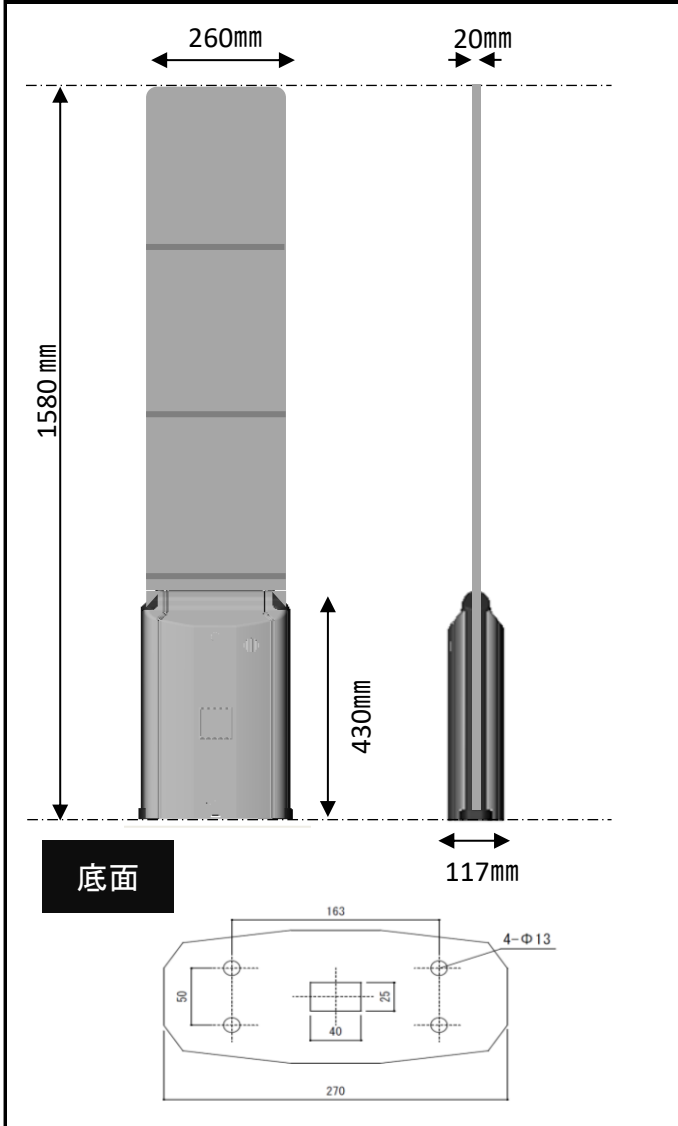

WG-S/TELLA NARROW 製品仕様書

◆外形寸法図

◆本体仕様

品名	WG-S/TELLA NARROW	
品番	セパレート	A01108-15(RX)
		A01108-16(TX)
	ソロ	A01108-17
最大感知距離	セパレート	1800mm
	ソロ	1100mm
外寸	パネル部	W260×H1580×D20 (mm)
	台座部	W260×H430×D117 (mm)
重量	約12.0kg	
材質	アクリル、ABS樹脂	
電源電圧	AC100V 50/60Hz	
消費電源	通常時12W (最大24W)	
設置場所	屋内専用	