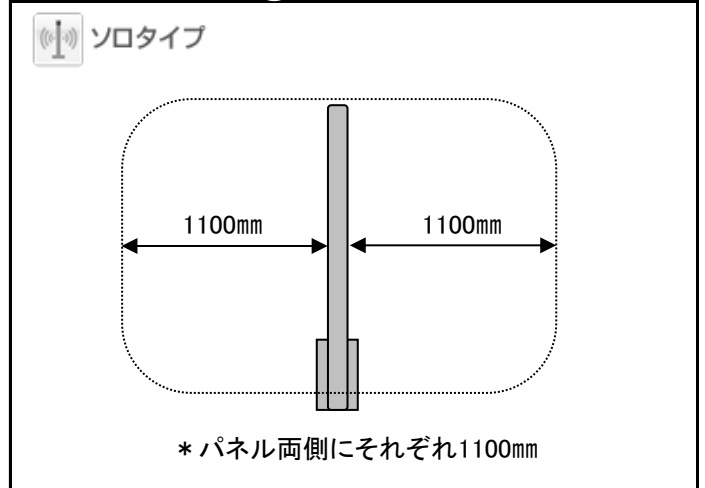

◆感知エリア②

* 上記感知エリアは弊社推奨のセンサータグをご使用された場合です。(但し、電波環境によって距離に違いが生じます。)
* 製品保証はお買い上げ日より1年間となります。保証内容につきましては弊社保証書に記載しております。