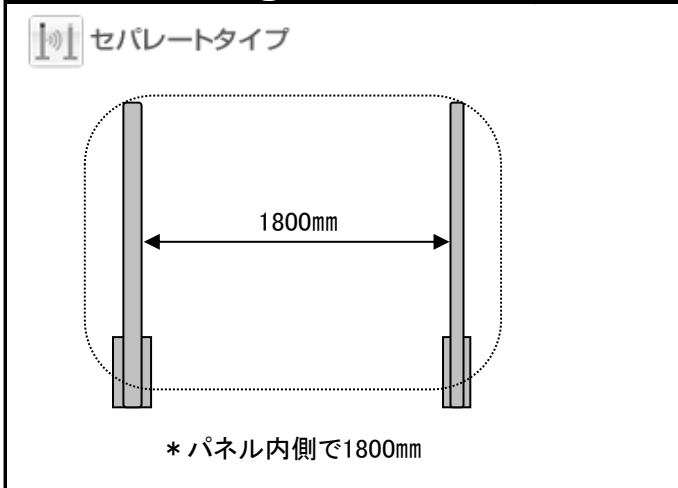

WG-S/TELLA NARROW 製品仕様書

◆外形寸法図

◆本体仕様

品名	WG-S/TELLA NARROW	
品番	セパレート	A01108-15(RX)
		A01108-16(TX)
	ソロ	A01108-17
最大感知距離	セパレート	1800mm
	ソロ	1100mm
外寸	パネル部	W260×H1580×D20 (mm)
	台座部	W260×H430×D117 (mm)
重量	約12.0kg	
材質	アクリル、ABS樹脂	
電源電圧	AC100V 50/60Hz	
消費電源	通常時12W (最大24W)	
設置場所	屋内専用	

◆機能

機能名	機能内容	装備
警告ランプ	警戒時 : 青点灯	○
	警報時 : 赤点滅 0.5秒～3.5秒点滅	
警報アラーム	0.5秒～3.5秒発報	○
出力端子	無電圧c接点 1端子	○
	オープンコレクター1端子	
人体感知センサー	人体通過時にのみ アラーム音を作動させる機能	オプション

◆感知エリア①

◆感知エリア②

* 上記感知エリアは弊社推奨のセンサータグをご使用された場合です。(但し、電波環境によって距離に違いが生じます。)
* 製品保証はお買い上げ日より1年間となります。保証内容につきましては弊社保証書に記載しております。