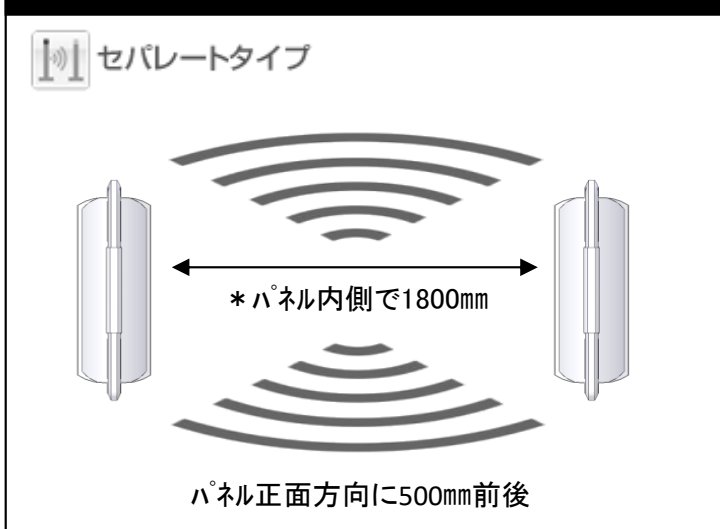

WALLGATE PROGRESS AKX 製品仕様書

◆外形寸法図

◆本体仕様

品名	WG・プログレス58-AKX	
品番	2P(セパレート)	A01107-10
	ソロタイプ	A01107-11
電波方式	AM 58kHz	
最大感知距離 (ハードタグ使用時)	2P(セパレート)	1800mm
	ソロタイプ	900mm
外寸	パネル部	W454×H1618×T24mm
	カバー部	W397×H232×T130mm
重量	約11Kg	
材質	パネル部	樹脂
	ベース部	アルミ
	カバー部	樹脂
電源電圧	AC100V	50/60Hz
消費電力	25W	
設置場所	屋内専用	

◆機能

機能名	機能内容	装備
警告ランプ	警報時：赤点灯 * 2秒間点灯	○
警報アラーム	2秒間発報	○

◆電波感知エリア1

◆電波感知エリア2

* 上記感知エリアは弊社推奨のハードタグをご使用になられた場合です。
(但し、電波環境によって距離に違いが生じます。)

* 製品保証はお買い上げ日より1年間となります。保証内容につきましては弊社保証書に記載しております。