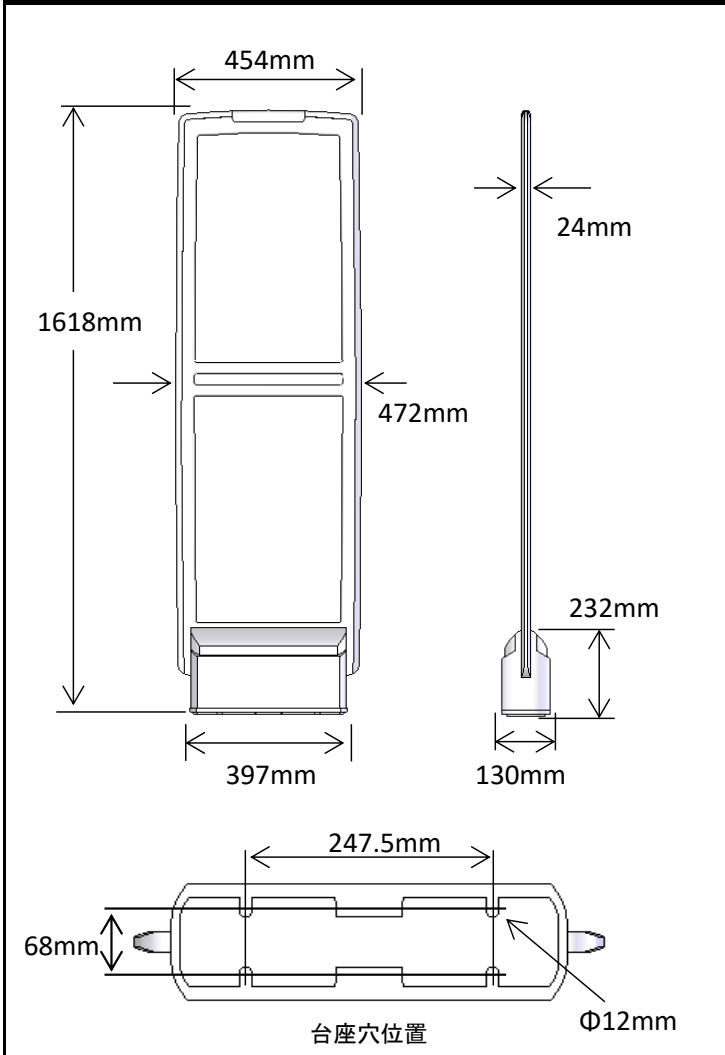

WALLGATE PROGRESS AKX 製品仕様書

◆外形寸法図

◆本体仕様

品名	WG・プログレス58-AKX	
品番	2P(セパレート)	A01107-10
	ソロタイプ	A01107-11
電波方式	AM 58kHz	
最大感知距離 (ハードタグ使用時)	2P(セパレート)	1800mm
	ソロタイプ	900mm
外寸	パネル部	W454×H1618×T24mm
	カバー部	W397×H232×T130mm
重量	約11Kg	
材質	パネル部	樹脂
	ベース部	アルミ
	カバー部	樹脂
電源電圧	AC100V	50/60Hz
消費電力	25W	
設置場所	屋内専用	