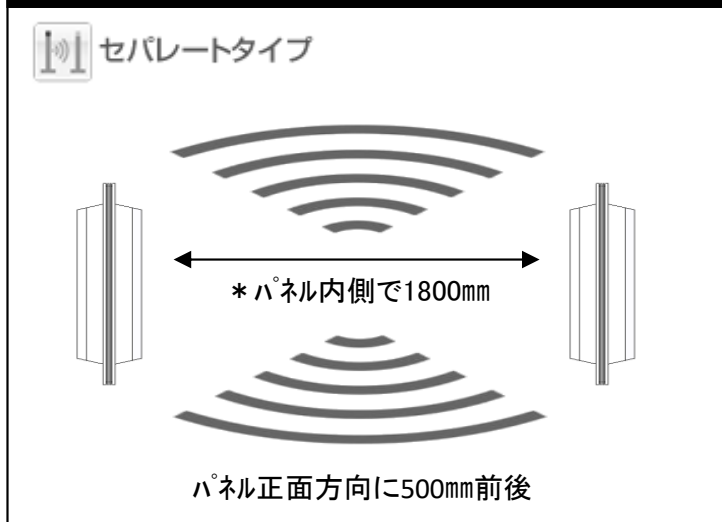

WALLGATE PROGRESS SKX 製品仕様書

◆外形寸法図

◆本体仕様

品名	WG・プログレス58-SKX	
品番	2P(セパレート)	
	ソロタイプ	
電波方式	AM 58kHz	
最大感知距離 (ハードタグ使用時)	2P(セパレート)	1800mm
	ソロタイプ	900mm
外寸	パネル部 W390×H1530×T20mm	
	カバー部 W390×H200×T104mm	
重量	約20Kg	
材質	パネル部 透明アクリル樹脂	
	ベース部 樹脂(グレー)	
	カバー部 樹脂(白)	
電源電圧	AC100V 50/60Hz	
消費電力	25W	
設置場所	屋内専用	

◆機能

機能名	機能内容	装備
警告ランプ	警戒時 : 青点灯 警報時 : 赤点灯 *パネル全体が繰り返し 2秒間点灯	○
警報アラーム	2秒間発報	○

◆電波感知エリア1

◆電波感知エリア2

* 上記感知エリアは弊社推奨のハードタグをご使用になられた場合です。
(但し、電波環境によって距離に違いが生じます。)

* 製品保証はお買い上げ日より1年間となります。保証内容につきましては弊社保証書に記載しております。