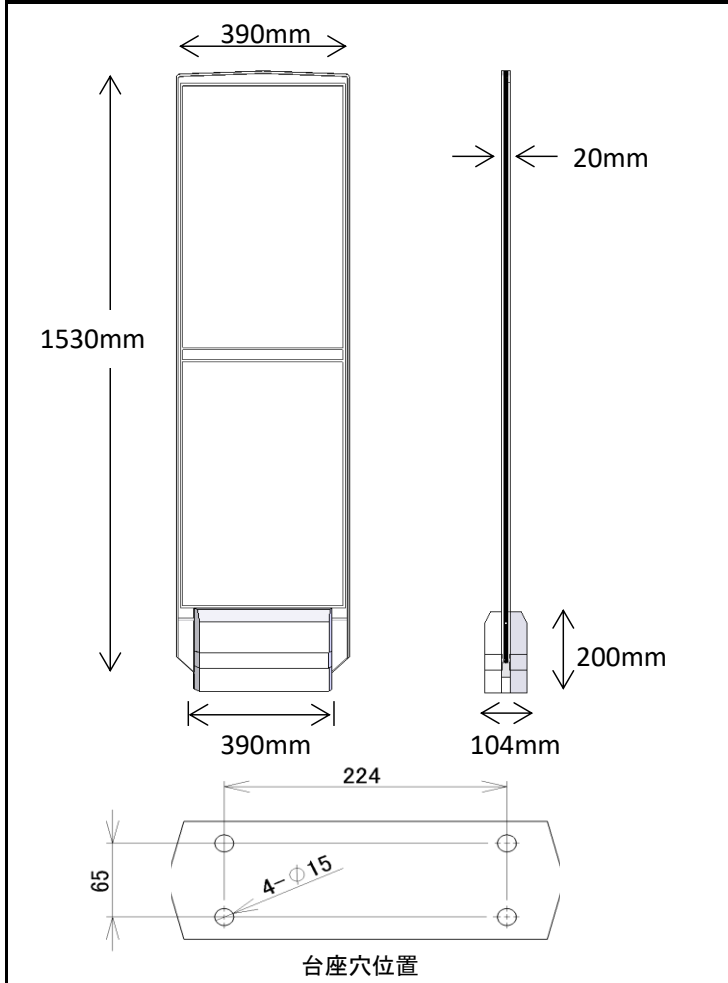

WALLGATE PROGRESS SKX 製品仕様書

◆外形寸法図

◆本体仕様

品名	WG・プログレス58-SKX	
品番	2P(セパレート)	
	ソロタイプ	
電波方式	AM 58kHz	
最大感知距離 (ハードタグ使用時)	2P(セパレート)	1800mm
	ソロタイプ	900mm
外寸	パネル部 W390×H1530×T20mm	
	カバー部 W390×H200×T104mm	
重量	約20Kg	
材質	パネル部 透明アクリル樹脂	
	ベース部 樹脂(グレー)	
	カバー部 樹脂(白)	
電源電圧	AC100V 50/60Hz	
消費電力	25W	
設置場所	屋内専用	