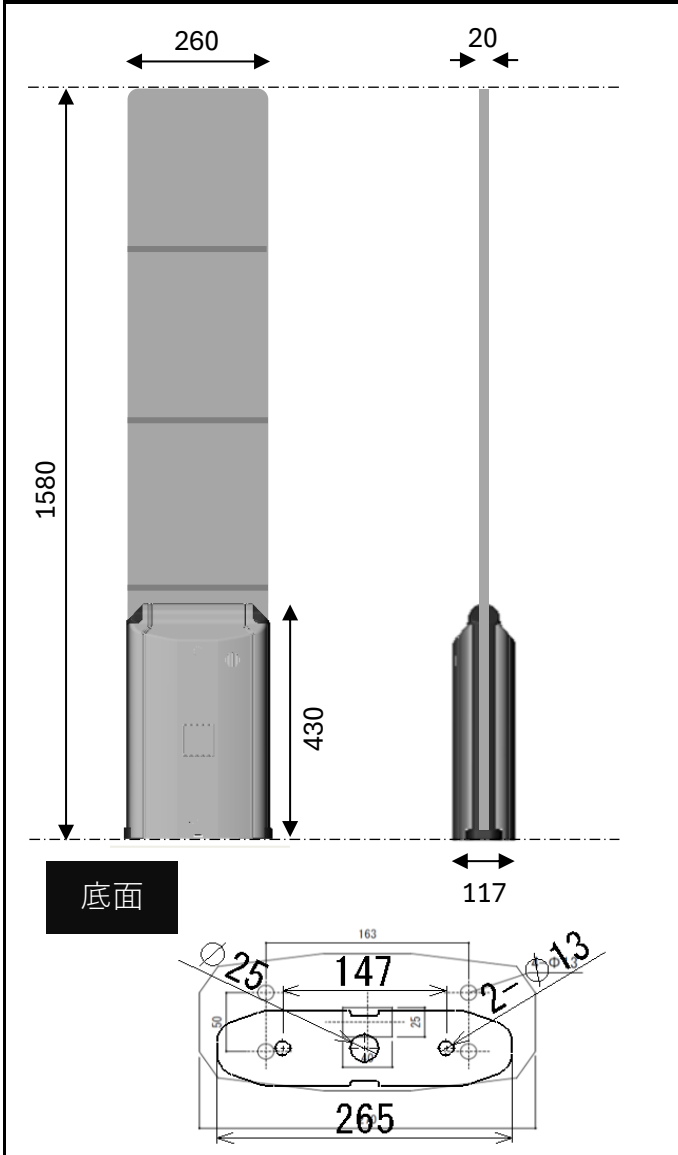

S/TELLA NARROW 製品仕様書

◆外形寸法図

◆本体仕様

品名	S/TELLA NARROW (ステラナロー)	
品番	セパレート	RX:A01108-15
	ソロ	TX:A01108-16
	ソロ	A01108-17
通信方式	RF(ラジオ電波方式) 8.2MHz対応	
感知距離 (標準タグ使用時)	セパレート	1200mm
	ソロ	700mm
外寸	パネル部	W260×H1580×D20(mm)
	台座部	W265×H430×D117(mm)
重量	約12.0kg	
材質	アクリル/ABS樹脂	
電源電圧	AC100V 50/60Hz	
消費電源	通常時12W (最大24W)	
設置場所	屋内専用	

◆機能

機能名	機能内容	装備
警告ランプ	警戒時 : 青点灯 警報時 : 赤点滅 0.5秒~3.5秒点滅	○
警報アラーム	0.5秒~3.5秒発報	○
出力端子	無電圧c接点 1端子	○
	オープンコレクター 1端子	
人体感知センサー	人体通過時のみ アラーム音を作動させる機能	オプション

◆感知エリア①

セパレートタイプ

* パネル内側で1200mm

◆感知エリア②

ソロタイプ

* パネル両側にそれぞれ700mm