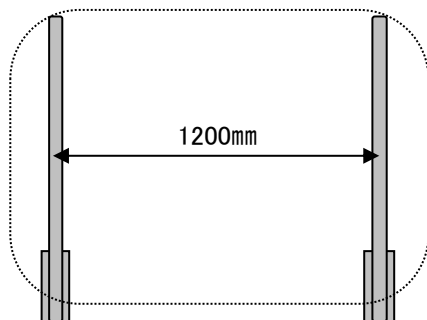

* パネル内側で1200mm