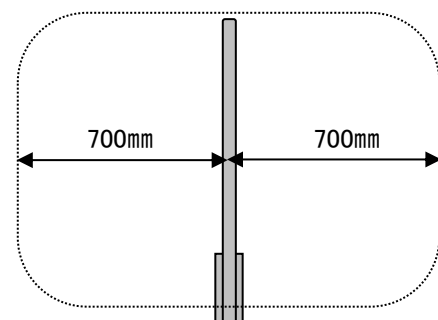

S/TELLA NARROW 製品仕様書

◆外形寸法図

◆本体仕様

品名	S/TELLA NARROW (ステラナロー)	
品番	セパレート	RX:A01108-15
	ソロ	TX:A01108-16
	ソロ	A01108-17
通信方式	RF(ラジオ電波方式) 8.2MHz対応	
感知距離 (標準タグ使用時)	セパレート	1200mm
	ソロ	700mm
外寸	パネル部	W260×H1580×D20(mm)
	台座部	W265×H430×D117(mm)
重量	約12.0kg	
材質	アクリル/ABS樹脂	
電源電圧	AC100V 50/60Hz	
消費電源	通常時12W (最大24W)	
設置場所	屋内専用	

◆機能

機能名	機能内容	装備
警告ランプ	警戒時 : 青点灯 警報時 : 赤点滅 0.5秒~3.5秒点滅	○
警報アラーム	0.5秒~3.5秒発報	○
出力端子	無電圧c接点 1端子	○
	オープンコレクター 1端子	
人体感知センサー	人体通過時のみ アラーム音を作動させる機能	オプション

◆感知エリア①

セパレートタイプ

* パネル内側で1200mm

◆感知エリア②

ソロタイプ

* パネル両側にそれぞれ700mm